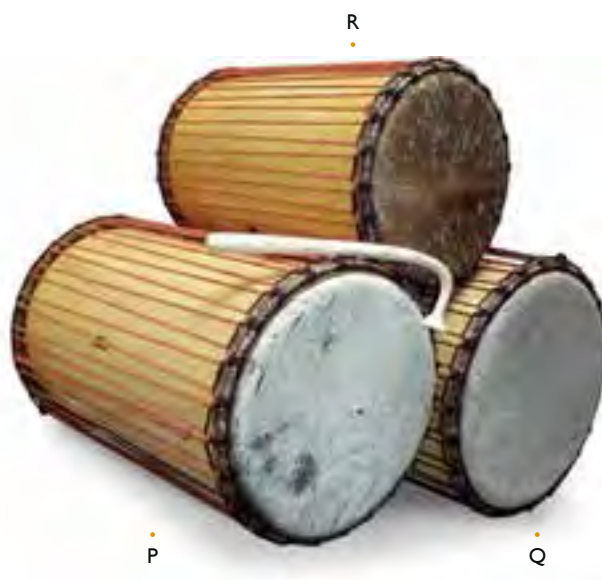

Dunduns & cloches dundun

Code	Dénomination	Référence	Prix public
00971	Dundun Kangaba Ø 40/42 cm, H. 70/75 cm	P	335 €
00931	Sambang Kangaba Ø 30/33 cm, H. 50/55 cm	Q	259 €
00911	Kenkeni Kangaba Ø 25/27 cm, H. 41/44 cm	R	225 €
00002	Cloche dundun GRANDE	O3	49 €
00091	Cloche dundun MOYENNE	O2	35 €
00071	Cloche dundun PETITE	O1	32 €