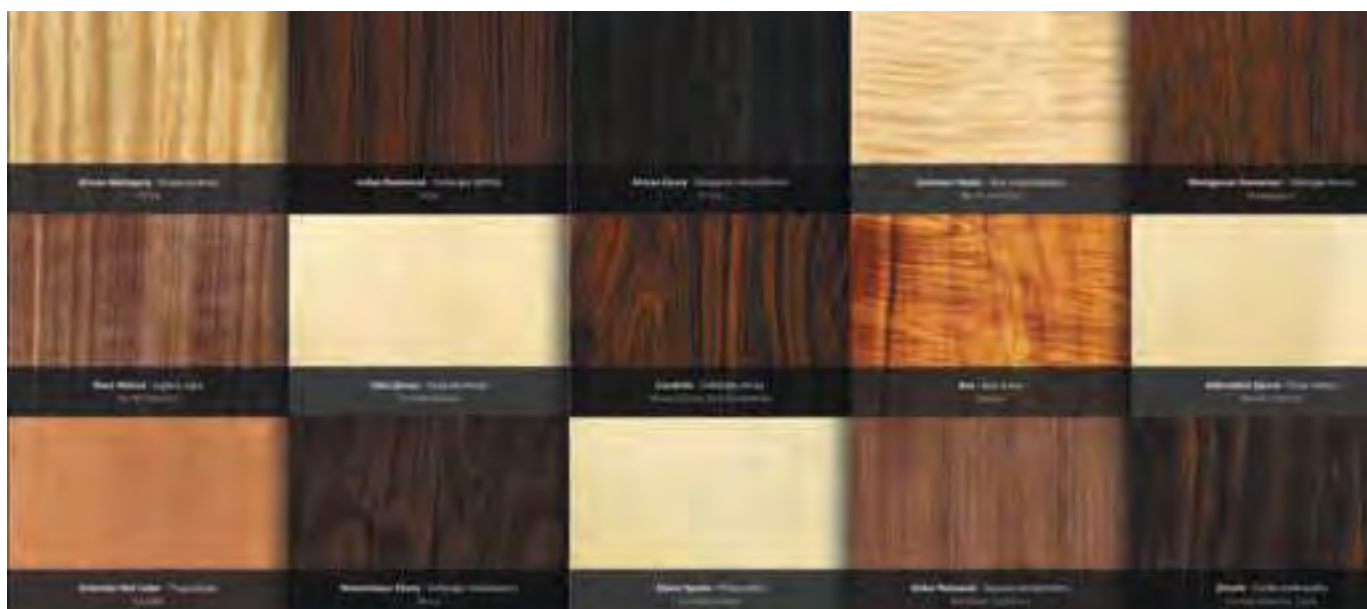

Prix public consulter le configurator FURCH. Prix revendeur nous consulter.
FURCH configurator : <https://furchguitars.com/en/instruments/rainbow-series/>