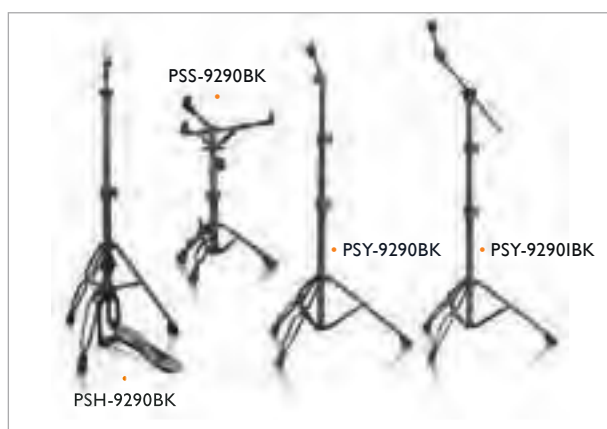

DIXON DRUMS fabrique des batteries et accessoires depuis 1979. La société s'est implantée sur le marché mondial du « hardware ». Elle a également remporté le « Best in show » au NAMM 2008.

DIXON série Invader

Série de milieu de gamme, double embase mi-lourd.

Code	Dénomination	Référence	Prix p.
00055	Pédale de grosse caisse DIXON Invader	PP-9290	99 €
00921	Double pédale de grosse caisse DIXON Invader	PP-9290D	232 €
00095	Pied de Charleston DIXON Invader	PSH-9290	105 €
00024	Pied de caisse claire DIXON Invader	PSS-9290	76 €
00064	Pied de cymbale droit DIXON Invader	PSY-9290	83 €
00095	Pied de cymbale perche DIXON Invader	PSY-9290I	105 €

DIXON série Invader Black

Série de milieu de gamme, double embase mi-lourd.

Code	Dénomination	Référence	Prix p.
00066	Pied de Charleston DIXON Invader Black	PSH-9290BK	129 €
00094	Pied de caisse claire DIXON Invader Black	PSS-9290BK	95 €
00015	Pied de cymbale droit DIXON Invader Black	PSY-9290BK	95 €
00056	Pied de cymbale perche DIXON Invader Black	PSY-9290IBK	125 €