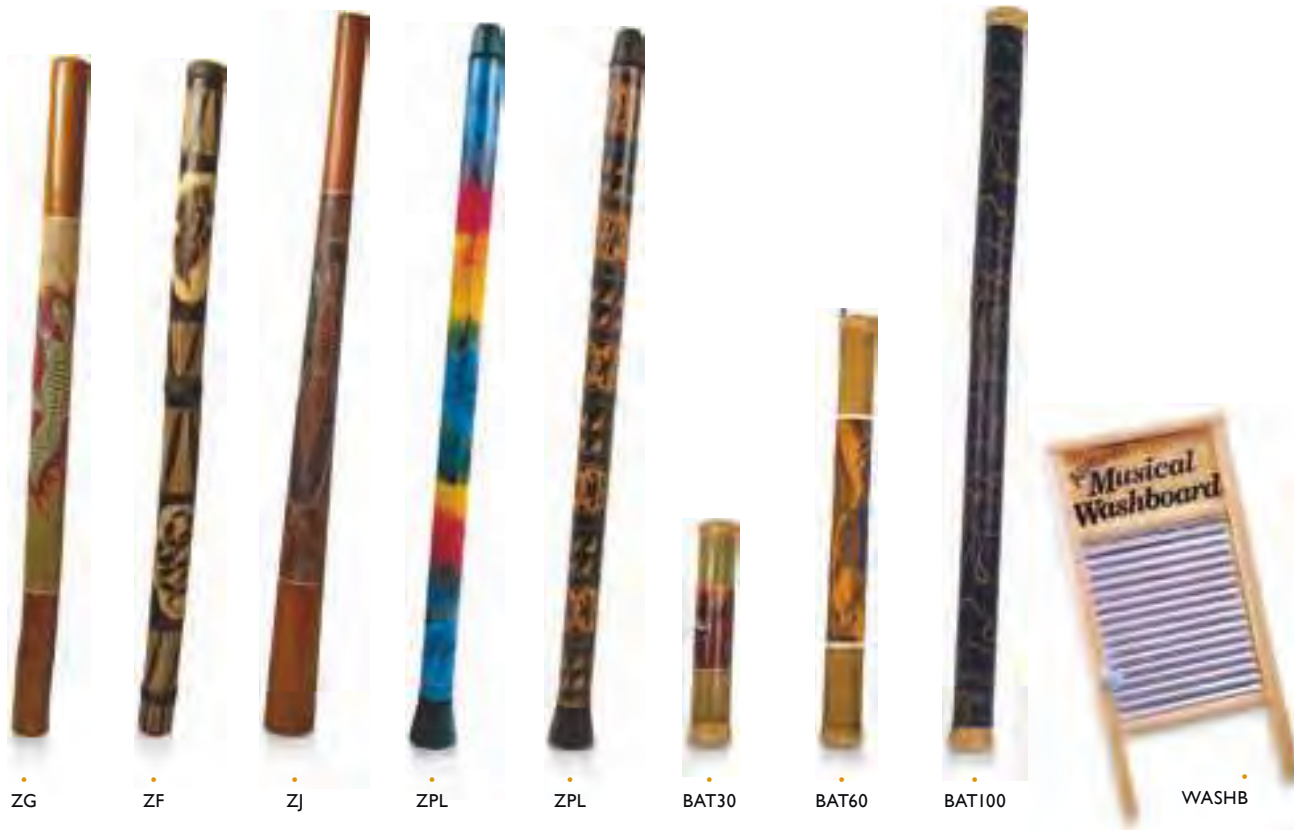

DIDGERIDOOS, BÂTONS DE PLUIE, DIVERS

Didgeridoos

Code	Dénomination	Référence	Prix public
00041	Didgeridoo bambou PEINT	ZG	29 €
00041	Didgeridoo bambou SCULPTÉ	ZF	29 €
00082	Didgeridoo teck peint	ZJ	53 €
00012	Didgeridoo PVC	ZPL	39 €

Bâtons de pluie

Code	Dénomination	Référence	Prix public
00054	Bâton de pluie bambou peint 30 cm	BAT30	13 €
00009	Bâton de pluie bambou peint 60 cm	BAT60	20 €
00021	Bâton de pluie bambou peint 100 cm	BAT100	24 €

Divers

Code	Dénomination	Réf.	Prix p.
00022	Washboard	WASHB	40 €
00053	Grenouille guiro 7 cm	GRENOUILLE_7	8 €
00004	Grenouille guiro 9-10 cm	GRENOUILLE_10	9 €
00007	Grenouille guiro 14 cm	GRENOUILLE_14	14 €
00011	Sanza coco 7 lames (modèle peint) Ø 14-15 cm	SANZCO	22 €
00004	Flûte à coulisse en BOIS	FLUTI	7,5 €